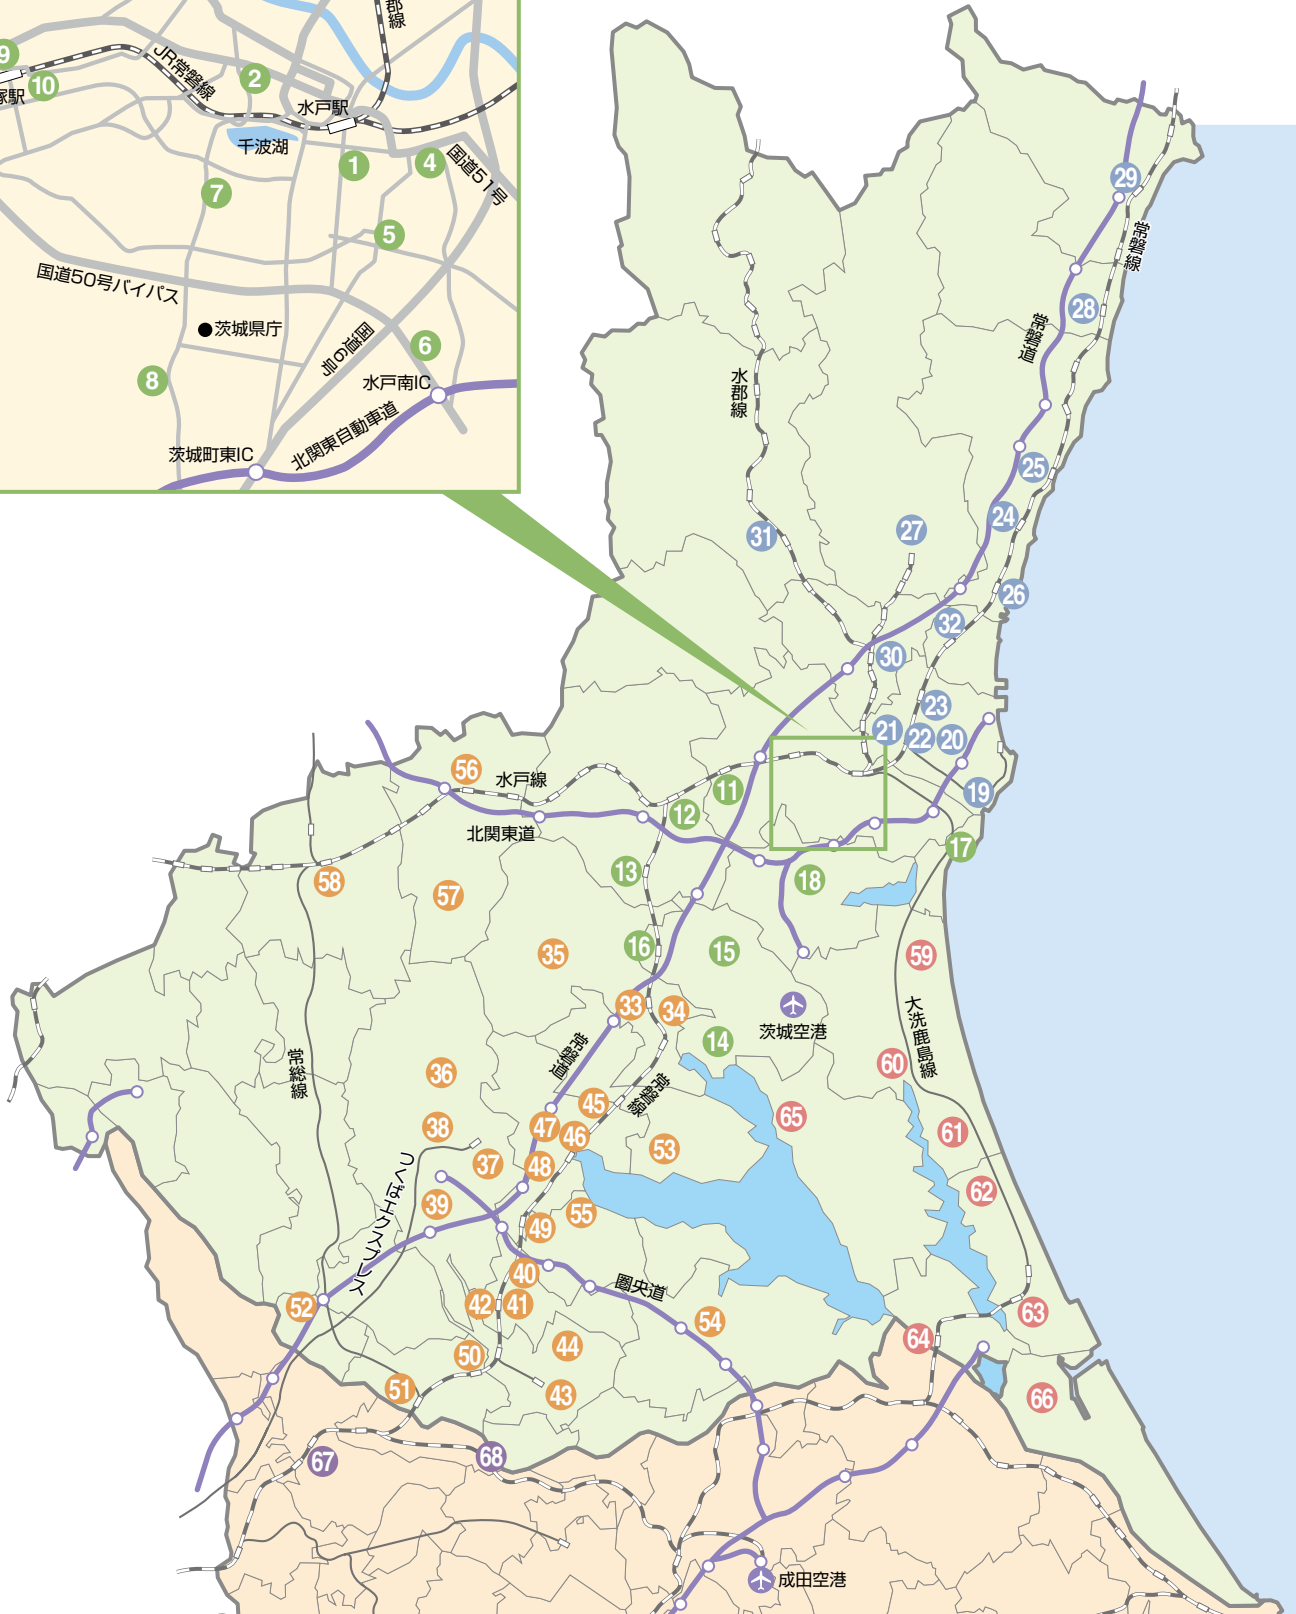

店舗のご案内

(平成28年6月30日現在)

店番	店舗名	所在地	電話番号	ATM稼働
----	-----	-----	------	-------

県央地区

1	040 本店営業部	水戸市城南 2-2-21	029-222-3313	土・日・祝
2	001 大工町支店	水戸市大工町 1-2-3	029-227-1161	土・日・祝
3	012 袴塚支店	水戸市袴塚 2-3-3	029-221-0211	
4	013 下市支店	水戸市本町 2-2-21	029-226-3101	
5	014 吉田支店	水戸市元吉田町 1627-1	029-247-8121	
6	042 酒門支店	水戸市けやき台 3-57-1	029-246-3100	
7	016 千波支店	水戸市千波町 2770-30	029-243-4433	
8	043 平須支店	水戸市平須町 1820-46	029-244-1311	土・日・祝
9	003 赤塚支店	水戸市赤塚 1-1981-1	029-251-1515	土・日・祝
10	011 見和支店	水戸市姫子 2-700-3	029-252-6655	
11	024 内原支店	水戸市内原町 1503	029-259-6331	
12	025 友部支店	笠間市八雲 1-4-14	0296-77-0821	
13	114 岩間支店	笠間市下郷 4439-170	0299-45-7235	
14	102 小川支店	小美玉市中延 128-2	0299-58-2511	土
15	111 美野里支店	小美玉市堅倉 946-3	0299-48-2111	
16	118 羽鳥支店	小美玉市羽鳥 2669-2	0299-46-1234	
17	005 大洗支店	東茨城郡大洗町磯浜町 895-2	029-266-1111	
18	026 茨城町支店	東茨城郡茨城町小鶴 77-1	029-292-6611	